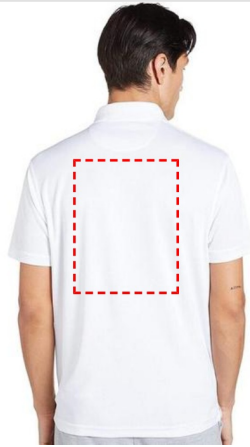

# ADF - SANTHOME All Day Fresh Polo Shirt with UV protection

---

- Digital Transfer
- Embroidery

**Area Width:** 100 mm  
**Area Height:** 100 mm

- Digital Transfer

**Area Width:** 200 mm  
**Area Height:** 270 mm

- Digital Transfer
- Embroidery

**Area Width:** 100 mm  
**Area Height:** 100 mm

- Digital Transfer

**Area Width:** 200 mm  
**Area Height:** 270 mm

- Digital Transfer
- Embroidery

**Area Width:** 100 mm  
**Area Height:** 100 mm

- Digital Transfer

**Area Width:** 200 mm  
**Area Height:** 270 mm

- Digital Transfer
- Embroidery

**Area Width:** 100 mm  
**Area Height:** 100 mm

- Digital Transfer

**Area Width:** 200 mm  
**Area Height:** 270 mm