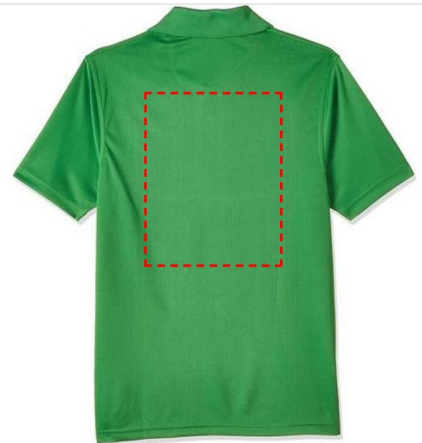

# ADF - SANTHOME All Day Fresh Polo Shirt with UV protection

---

- Digital Transfer
- Embroidery

**Area Width:** 100 mm  
**Area Height:** 100 mm

- Digital Transfer

**Area Width:** 200 mm  
**Area Height:** 270 mm

- Digital Transfer
- Embroidery

**Area Width:** 100 mm  
**Area Height:** 100 mm

- Digital Transfer

**Area Width:** 200 mm  
**Area Height:** 270 mm

- Digital Transfer
- Embroidery

**Area Width:** 100 mm  
**Area Height:** 100 mm

- Digital Transfer

**Area Width:** 200 mm  
**Area Height:** 270 mm

- Digital Transfer
- Embroidery

**Area Width:** 100 mm  
**Area Height:** 100 mm

- Digital Transfer

**Area Width:** 200 mm  
**Area Height:** 270 mm