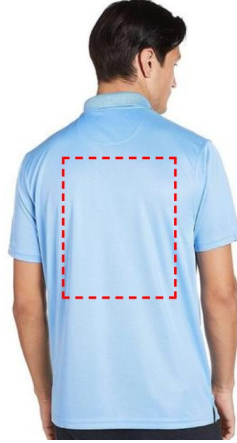

# ADF - SANTHOME All Day Fresh Polo Shirt with UV protection

---

- Digital Transfer
- Embroidery

**Area Width:** 100 mm  
**Area Height:** 100 mm

- Digital Transfer

**Area Width:** 200 mm  
**Area Height:** 270 mm

- Digital Transfer
- Embroidery

**Area Width:** 100 mm  
**Area Height:** 100 mm

- Digital Transfer

**Area Width:** 200 mm  
**Area Height:** 270 mm

- Digital Transfer
- Embroidery

**Area Width:** 100 mm  
**Area Height:** 100 mm

- Digital Transfer

**Area Width:** 200 mm  
**Area Height:** 270 mm

- Digital Transfer
- Embroidery

**Area Width:** 100 mm  
**Area Height:** 100 mm

- Digital Transfer

**Area Width:** 200 mm  
**Area Height:** 270 mm